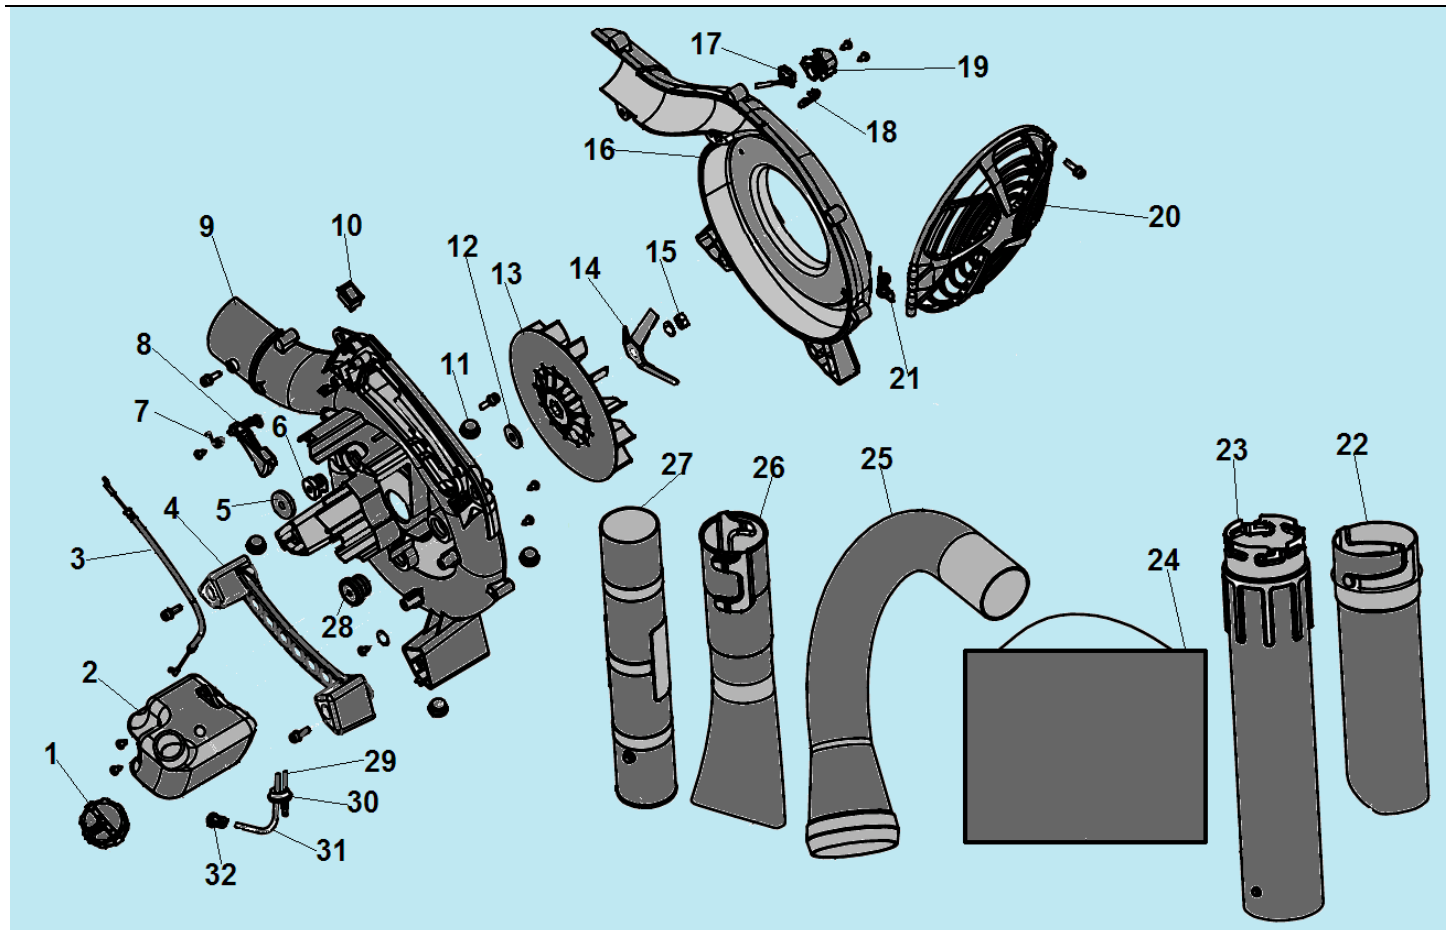

№	Артикул	Наименование	К-во	№	Артикул	Наименование	К-во
1	526116610	Крышка глушителя	1	25	027241110	Маховик	1
2	910405550	Болт M5x55	2	26	027261600	Плата собачек стартера	1
3	027316100	Глушитель	1	27	526111130	Упорный буфер	1
4	027316710	Прокладка глушителя	1	28	921148140	Винт 4,8x14	17
5	L7T	Свеча зажигания	1	29	526131430	Фиксатор стопора курка газа	1
6	910405200	Болт M5x20	4	30	941515211	Шайба 14,5x20,5	1
7	027112110	Цилиндр	1	31	027365110	Корпус двигателя	1
8	027341200	Магнето	1	32	526131420	Стопор курка газа	1
9	910404161	Болт M4x16	2	33	027365130	Колпачок свечи	1
10	027112710	Прокладка цилиндра	1	34	027361000	Стартер в сборе	1
11	027121000	Поршень комплект	1	35	526111320	Кронштейн крепления топливного бака	1
12	026121200	Поршневое кольцо	1	36	526111120	Упорный буфер	2
13	026121390	Стопорное кольцо	2	37	027214710	Прокладка под теплоизолятор	1
14	026121310	Палец поршня	1	38	031114110	Теплоизолятор	1
15	971081112	Подшипник пальца	1	39	910405250	Болт M5x25	2
16	027331130	Правая половина картера, сторона крыльчатки	1	40	031151710	Прокладка под карбюратор	1

17	980122207	Сальник 12x22x7	2	41	027351000	Карбюратор	1
18	952103100	Штифт картера 3x10	2	42	027353110	Корпус воздушного фильтра	1
19	03090010028	Подшипник коленвала 6001/P5	2	43	910405600	Болт М5х60	2
20	027322000	Коленвал	1	44	027351600	Праймер	1
21	951135110	Шпонка 3x5x11	1	45	027353210	Воздушный фильтр	1
22	027131170	Прокладка картера	1	46	027353510	Крышка фильтра	1
23	027131110	Левая половина картера, сторона маховика	1	47	026153520	Болт крепления крышки фильтра	1
24	910405350	Болт М5х35	3				